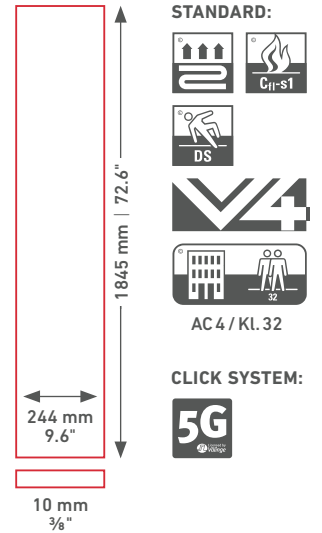

HELVETIC LAKE VIEW

DE Der 10 mm starke Laminatfußboden HELVETIC LAKE VIEW im Überformat 1845×244 mm, Synchronstruktur und 5G-Klicksystem eignet sich dank hoher Abriebsklasse für alle Räume mit mittelstarker Beanspruchung.

EN The 10 mm thick HELVETIC LAKE VIEW oversized laminate flooring of 1845×244 mm, synchronised structure and 5G click system is suitable for all medium-traffic spaces due to its high abrasion class.

FR Le sol stratifié HELVETIC LAKE VIEW de 10 mm d'épaisseur, au format surdimensionné de 1845×244 mm, à la structure synchronisée et au système par clics 5G, convient à tous les espaces soumis à d'intensité moyenne grâce à sa classe d'abrasion élevée.

IT Il pavimento in laminato HELVETIC LAKE VIEW di 10 mm di spessore nel formato extra 1845×244 mm, struttura sincronizzata e sistema a scatto 5G, è adatto a tutti gli ambienti a uso medio-intenso grazie alla classe di abrasione alta.

ES El suelo laminado HELVETIC LAKE VIEW de 10 mm de grosor, formato ampliado, 1845×244 mm, con estructura sincrónica y sistema de clic 5G es adecuado para todas las estancias con un uso medianamente intenso gracias a su clase de abrasión alta.

PT Graças à classe de abrasão elevada, o pavimento laminado de 10 mm HELVETIC LAKE VIEW, com formato extra 1845×244 mm, estrutura sincronizada e sistema de encaixe 5G, adequa-se a todos os espaços com média utilização.

HF114 CK
Lake Brienz